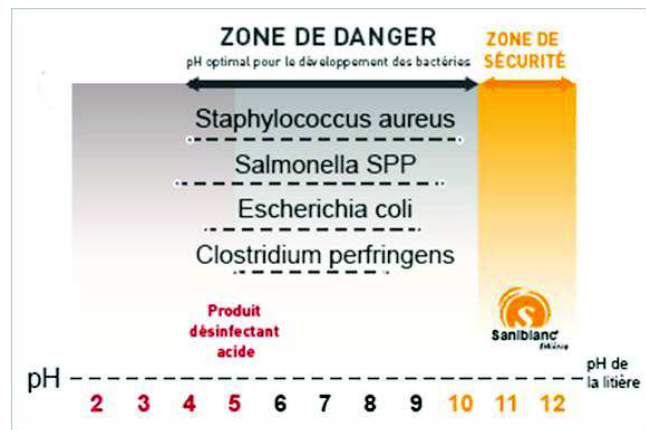

EPILOR

Activateur de Performance

L'hygiène de vos élevages, un enjeu crucial

Epilor Nutrition vous propose une gamme complète pour l'hygiène des bâtiments et des litières.

Enregistrement Biocide PT3 N°11394
Utilisable en Agriculture Biologique

Une double action pour une litière hors de danger:

- **Désinfectante** pour limiter les frais vétérinaires
- **Asséchante** pour limiter la consommation de paille et les salissures des animaux

Saniblanco® Litières met la litière en zone de sécurité

Bovins	1 Kg / UGB / semaine
Ovins et caprins	200 g / tête / semaine
Volailles	200 g / m ² / semaine

Saniblanco® Litières utilisable en pédiluve à sec: lutte contre les dermatites et boiteries

Simple

- Épaisseur 10 à 15 cm
- 2 jours consécutifs *
- 2 fois par mois